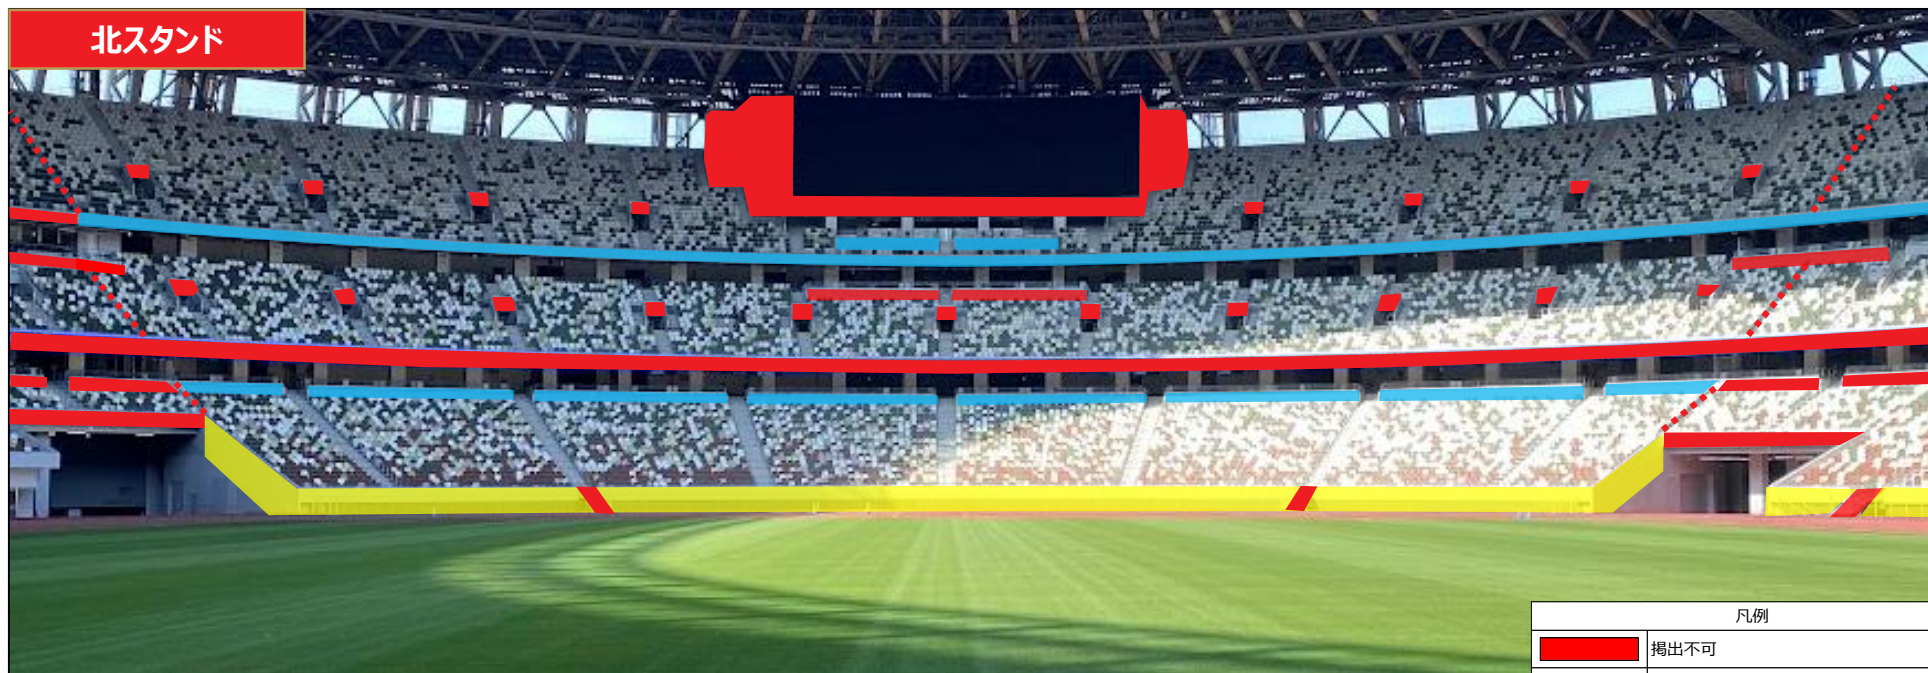

■ 2025明治安田 J1LEAGUE 横断幕掲出エリア

凡例	
	掲出不可
	掲出可 ※FC東京
	掲出可 ※ビジター
	掲出可(高さ1m以内) ※FC東京
	掲出可(高さ1m以内) ※ビジター

※ビジターサポーターについてはビジター指定席エリア内のみ掲出可能

■ 2025明治安田 J1LEAGUE 横断幕掲出エリア

バックスタンド

凡例	
■	掲出不可
■	掲出可
■	掲出可(高さ1m以内)

車いす席前面