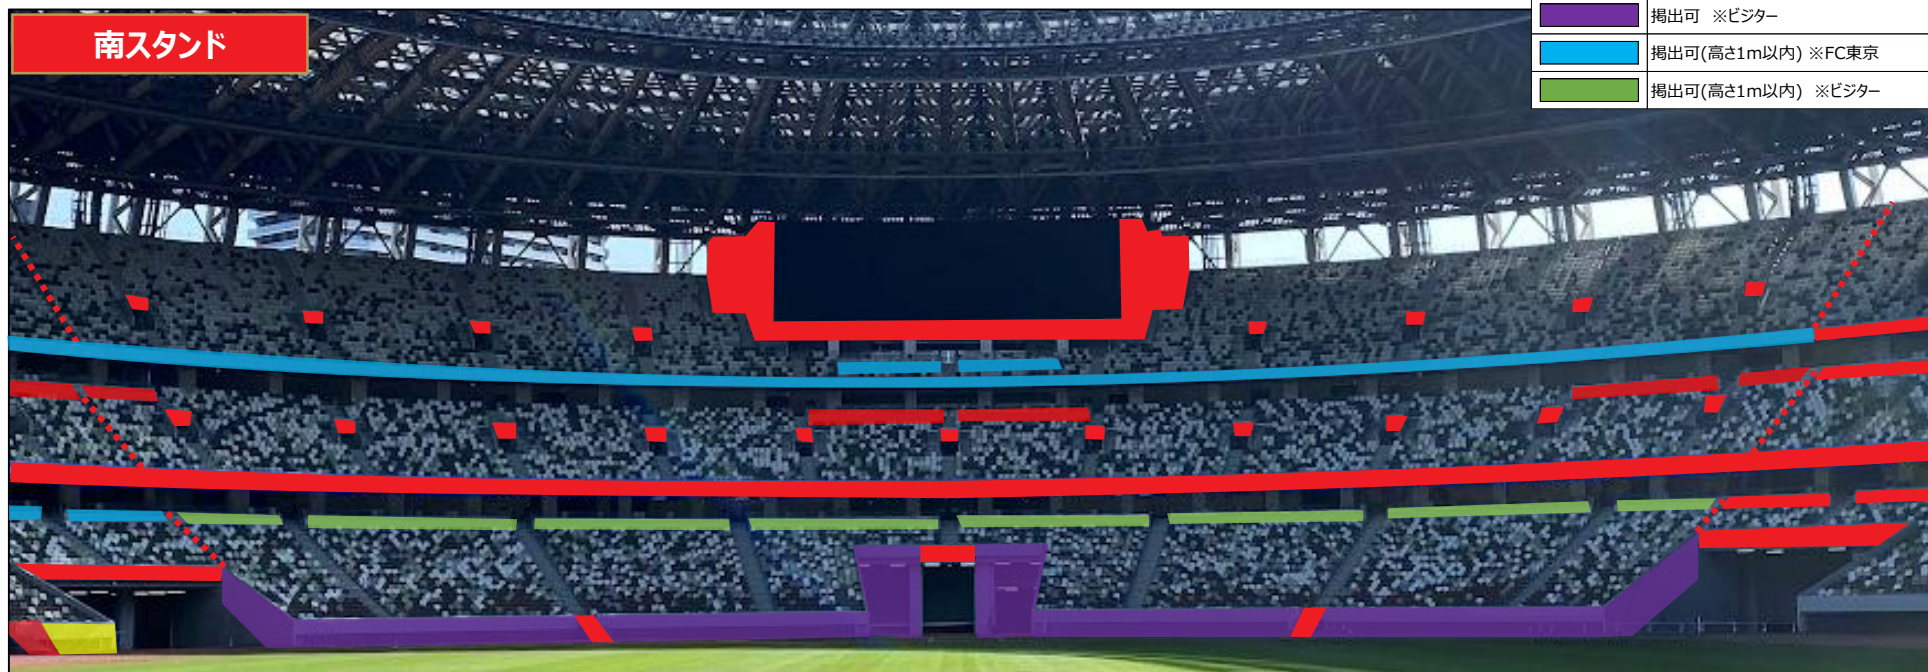

■ 2025明治安田 J1LEAGUE 横断幕掲出エリア

凡例	
	掲出不可
	掲出可 ※FC東京
	掲出可 ※ビジター
	掲出可(高さ1m以内) ※FC東京
	掲出可(高さ1m以内) ※ビジター

※ビジターサポーターについてはビジター指定席エリア内のみ掲出可能

■ 2025明治安田 J1LEAGUE 横断幕掲出エリア

バックスタンド

凡例	
■	掲出不可
■	掲出可
■	掲出可(高さ1m以内)

車いす席前面