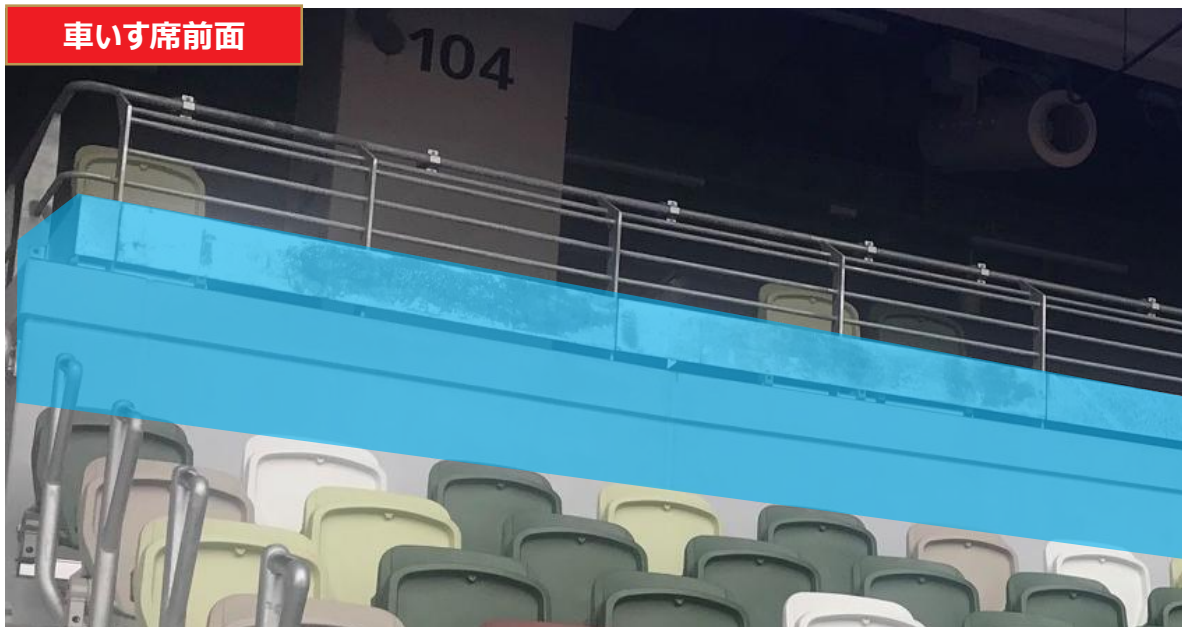

■ 2025明治安田 J1LEAGUE 横断幕掲出エリア

凡例	
	掲出不可
	掲出可 ※FC東京
	掲出可 ※ビジター
	掲出可(高さ1m以内) ※FC東京
	掲出可(高さ1m以内) ※ビジター

※ビジターサポーターについてはビジター指定席エリア内のみ掲出可能

■ 2025明治安田 J1LEAGUE 横断幕掲出エリア

バックスタンド

凡例	
■	掲出不可
■	掲出可
■	掲出可(高さ1m以内)

車いす席前面