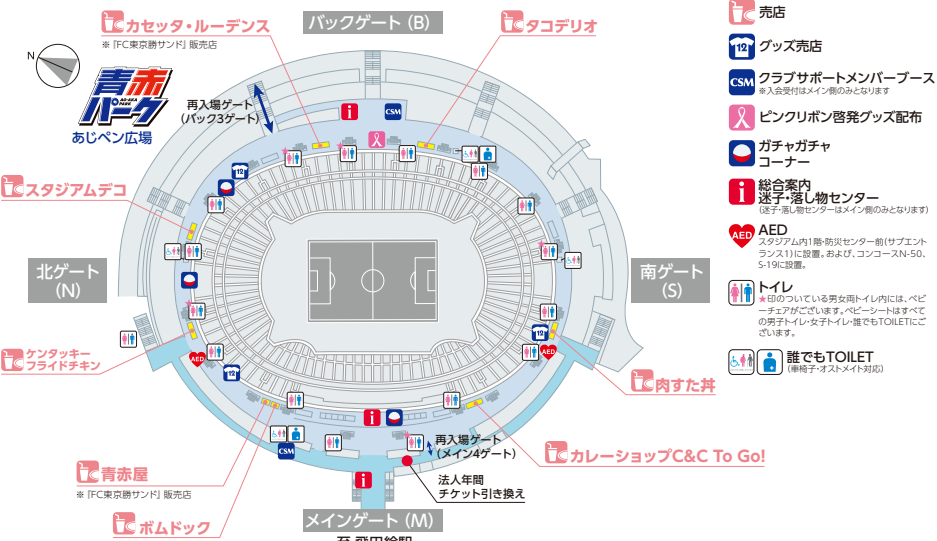

青赤パーク(あじべん広場) フードコート(15:00~19:00)

「ほろよい激辛グルメフェス」を開催！ 激辛グルメと辛味に合う当日限定ドリンクをお楽しみください！

- イタリア食堂くっけ亭 激辛3種盛り レギュラーサイズ 1,000円
- SUMOAI kitchen 旨辛激辛 ガパオライス 1,000円
- チキロー チキンオーバースライス激辛レッドソース 700円
- Dandy Lion Kitchen 激込みハンバーグカレー ホットチリソースズ 1,000円
- つきざ松露 青赤松露サンド 600円
- 肉山2号軒 ローストビーフ丼 1,000円 ※数量限定販売
- FC東京BRキッチン 激辛おろしの赤みぞれ弁当(豚・サバ・鶏) 各1,000円
- 肉山2号軒 激辛おろしの赤みぞれ弁当(豚・サバ・鶏) 各1,000円
- ロックなカレー屋 YASSカレー YASSカレー 1,000円 ※数量限定販売
- 焼肉必勝弁当 焼肉必勝弁当 1,000円
- コバチダイナー 北海道産牛の焼肉ステーキ丼(濃厚ソース) 900円
- BULLDOG CAFE 千鳥豚神レッドソーストッピング 850円
- HUB パモ東京ブルー 600円
- HUB アップルジュラップハイボール ※当日限定メニュー 600円
- EL CAMON by TYHARBOR Brewery F.C. TOKYO BEER in AO-AKA PARK ラージサイズ:700円 モンスターサイズ:1,700円
- EL CAMON by TYHARBOR Brewery ENDLESS SOUR ※当日限定メニュー ラージサイズ:700円 モンスターサイズ:1,700円
- キッチンカーニバル ビリ辛！ 台湾焼きそば 650円
- TAT KEBAB 激辛ケバブサンド 700円

みなさまのDAZNでの視聴時間でJリーグ分配金が変わる！ スタジアムWi-Fiを活用してFC東京の試合を視聴しよう！

味の素スタジアム無料Wi-Fiサービスは、すべての観客席とコンコースでご利用いただけます。

SSID: AJINOMOTO\_STADIUM-free-Wi-Fi

本日の試合は「パターンA」での開催となります。座席シール【開催パターンA】の座席をご利用ください。

※サービスの利用には認証手続きが必要です。また、一部機種ではご利用いただけません。

【引換時間】当選番号発表(ハーフタイム)〜試合終了後30分まで

【引換場所】

- メイン側: メイン2ゲート付近特設テント
- バック側: バック2ゲート付近特設テント

※賞品の引き換えは当日のみとし、発送はいたしません。

観戦されるみなさまへのお願い 以下の観戦ルールにご協力をお願いします。

- ※声を出しての応援・太鼓の使用・立ち続けての応援・大旗の使用は一部エリアでのみ可能です。
- 観戦禁止事項: 飲食の持ち込み、飲酒、タバコ、スマートフォン撮影、録音機、カメラ、フラッシュ撮影機、レーザーポインター、照明機、音響機、旗、傘、折り紙、紙吹雪、紙飛行機、紙凧、紙風船、紙凧、紙風船、紙凧、紙風船