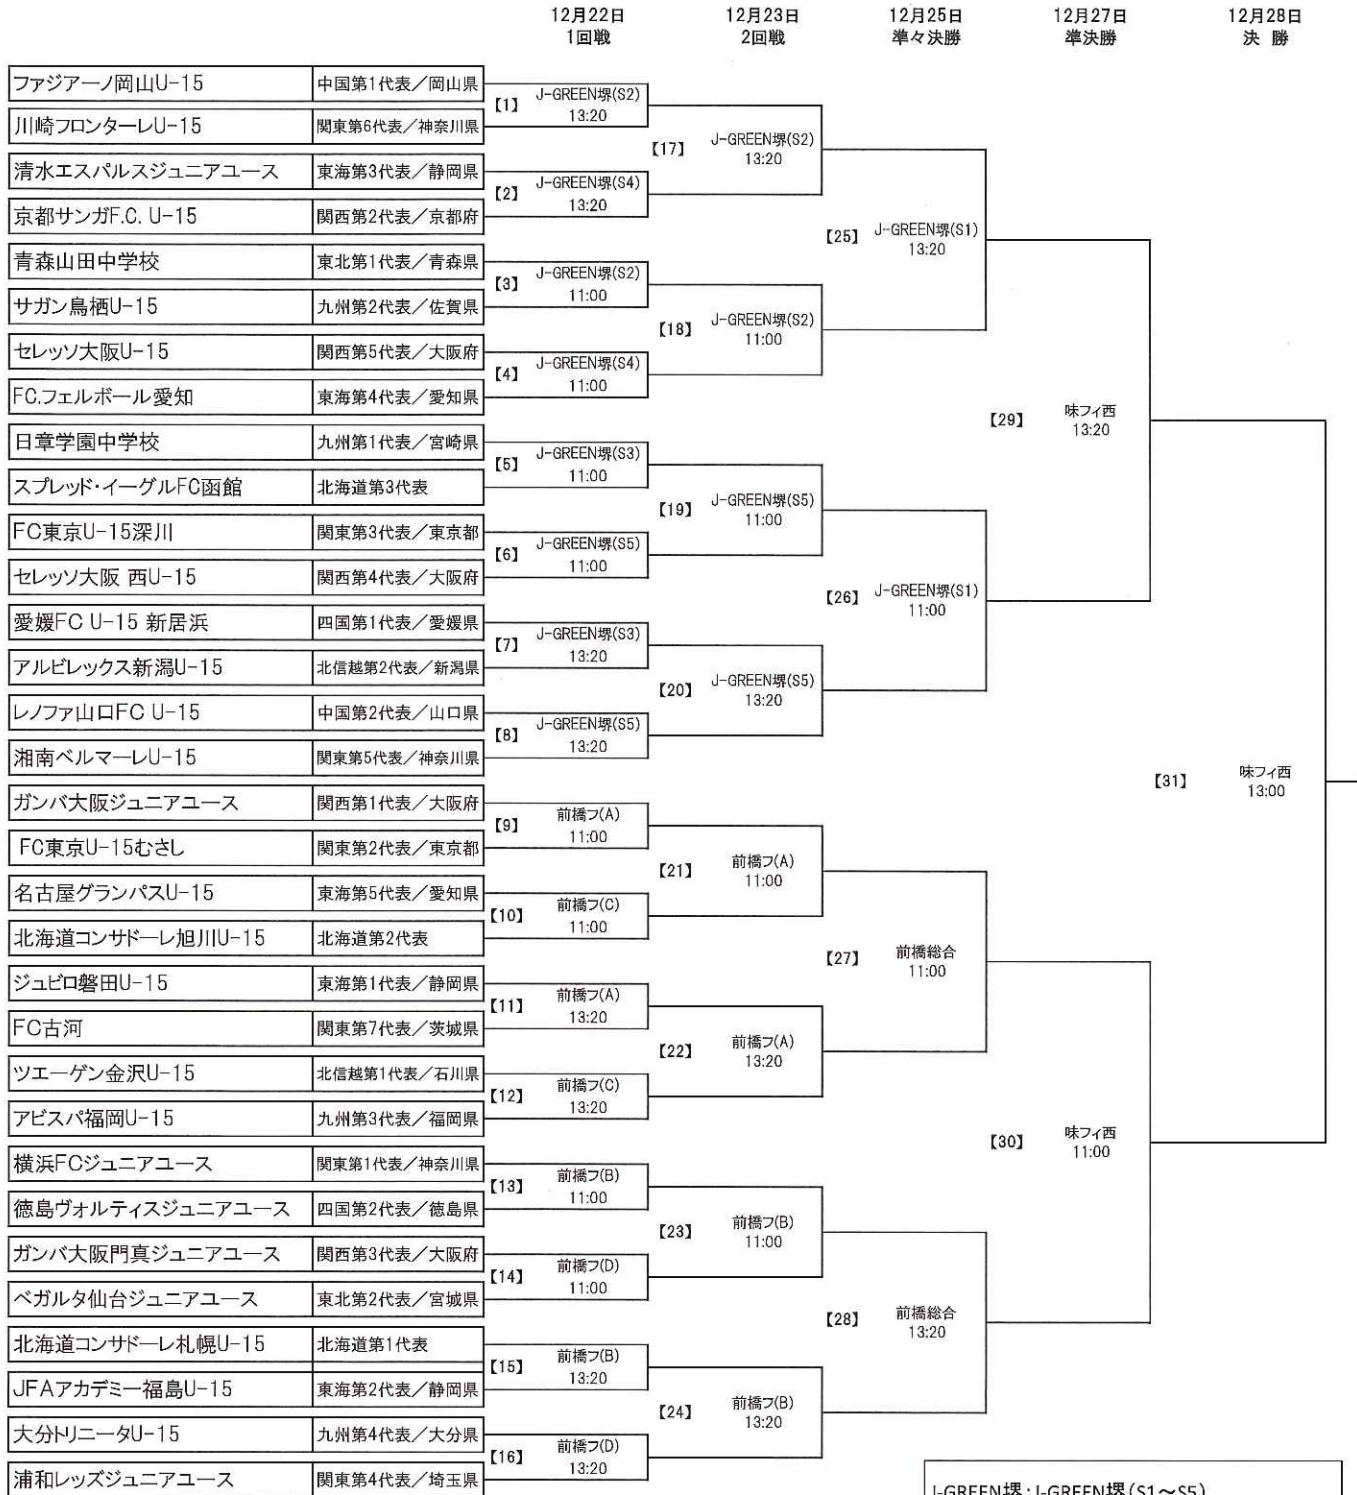

高円宮杯 JFA 第30回全日本U-15サッカー選手権大会 組み合わせ表

J-GREEN堺: J-GREEN堺(S1~S5)
 前橋フ : 前橋フットボールセンター(A~D)
 前橋総合 : 前橋総合運動公園 陸上競技場

※会場名の左横の数字は【マッチナンバー】