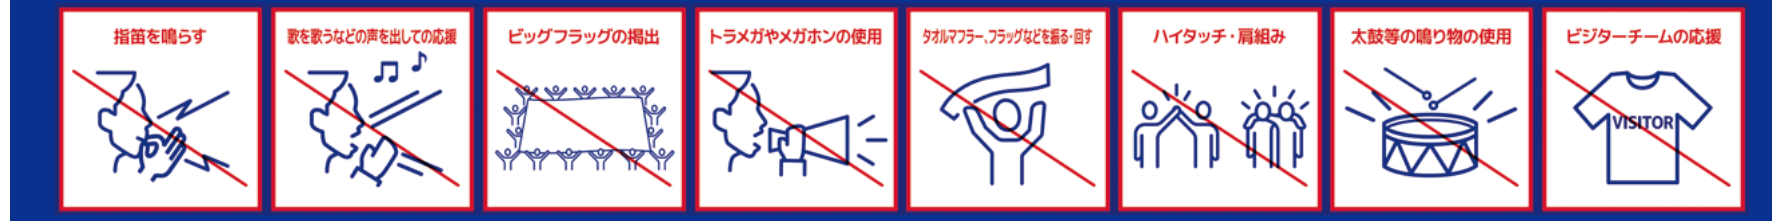

安全なスタジアム作りのため、みなさまのご協力をお願いします。