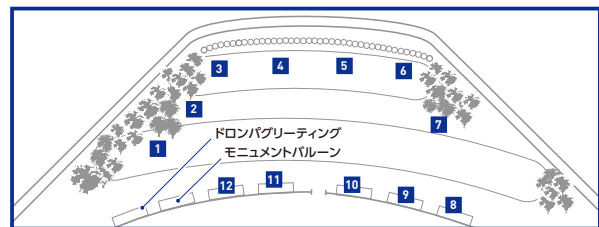

青赤パーク(あじペン広場) フードコート(16:00~19:00)

1 ぼくだん焼き本舗
ぼくだん焼きレギュラー
各種600~700円

4 つぎ松露
松露サンド / 青赤松露サンド
各600円

7 Hawaiian Lanai Dining Tokyo
ハワイアンレムバーガー
1,000円

10 神戸の有名パン屋
チョコッペ / トレロン / メロン
パン / あん食 2,000円
※数量限定販売

- 売店
- グッズ売店
- クラブサポートメンバーズ
- ガチャガチャコーナー
- 総合案内センター
- AED
- トイレ
- 誰でもTOILET
- みなさまのDAZNでの視聴時間でJリーグ分配金が変わる!
- 味の素スタジアム無料Wi-Fiサービスは、すべての観客席とコンコースでご利用いただけます。