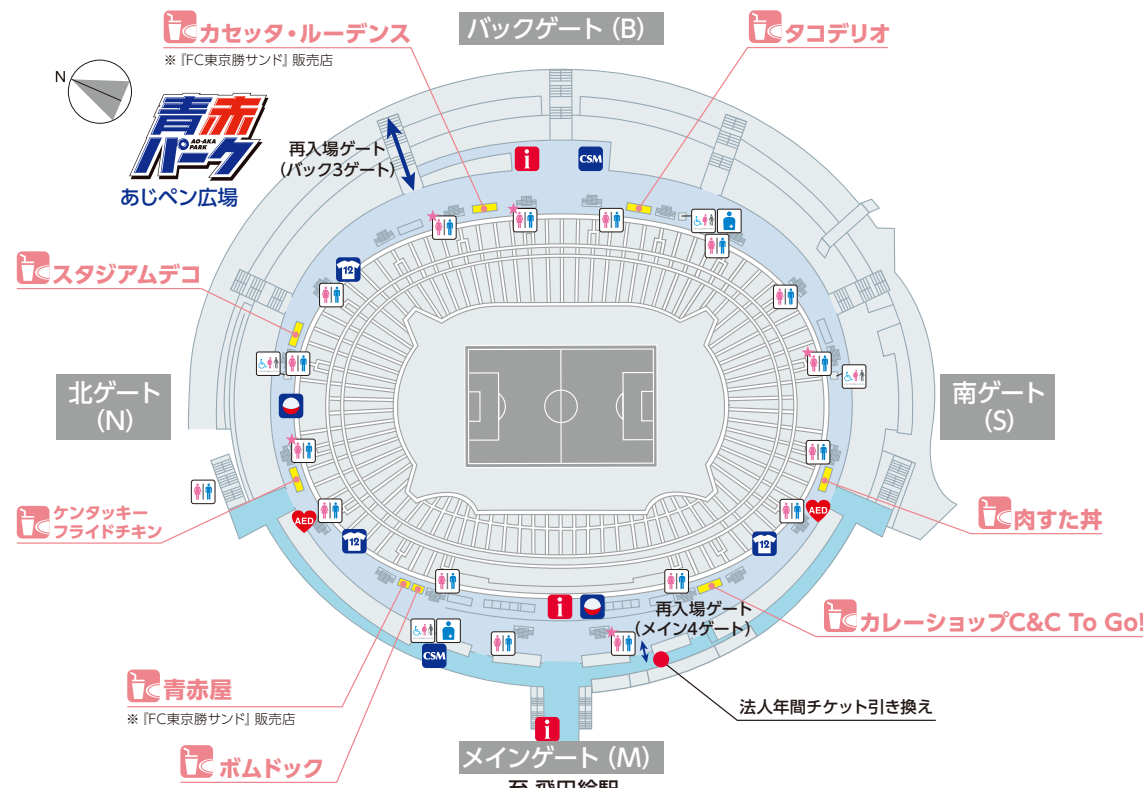

青赤パーク(あじペン広場) フードコート(16:00~19:00)

1 ぼくだん焼き本舗
ぼくだん焼きレギュラー
各種600~700円

4 つぎ松露
松露サンド / 青赤松露サンド
各600円

7 Hawaiian Lanai Dining Tokyo
ハワイアンレムバーガー
1,000円

10 神戸の有名パン屋
チョコッペ / トレロン / メロン
パン / あん食 2,000円
※数量限定販売

- 売店
- グッズ売店
- クラブサポートメンバーズ
- ガチャガチャコーナー
- 総合案内センター
- AED
- トイレ
- 誰でもTOILET
- みなさまのDAZNでの視聴時間でJリーグ分配金が変わる!
- 味の素スタジアム無料Wi-Fiサービスは、すべての観客席とコンコースでご利用いただけます。

SOCIOのみなさま

本日の試合は **パターンA** での開催となります。
座席シール **[開催パターンA]** の座席をご利用ください。

SSID: AJINOMOTO_STADIUM-free-Wi-Fi

観戦されるみなさまへのお願い 以下の観戦ルールにご協力をお願いします。

SPONSOR

クラブスポンサー

少年少女観戦 送迎バスツアー協賛

- 稲穂ローンテニス倶楽部
- きらぼし銀行
- 品川宿・青物横丁商店会
- 禅林寺
- セントロ
- タレントリスト
- 東京アスレティッククラブ
- NAVI Trading Japan
- 肉汁餃子のダンダダン
- 梅窓院
- プロダクション人力舎