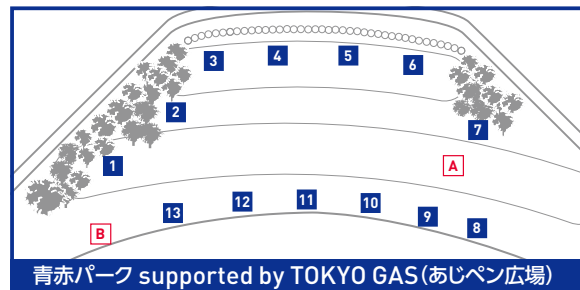

オフィシャルフード売店が登場!
F.C.TOKYO FOOD FACTORY

1,500円購入ごとにオリジナルウェットティッシュをプレゼントします!

- 青赤パーク supported by TOKYO GAS プース&アトラクション
- A FC東京スペシャルサッカー盤
 - B フォトスポット(東京ドロンパエアパルーン&TOKYOモニュメント)
 - C キッズエリア
 - D UFOスライダー
 - E ジャンглファミリー
 - F 味の素スタジアム感謝デーPRブース
 - G AKRacing ベンチ型フォトスポット
 - H シューティングゴルフ(14:00頃~)
 - I フリーエリア(ミニゴールとサッカーボールのある広場)