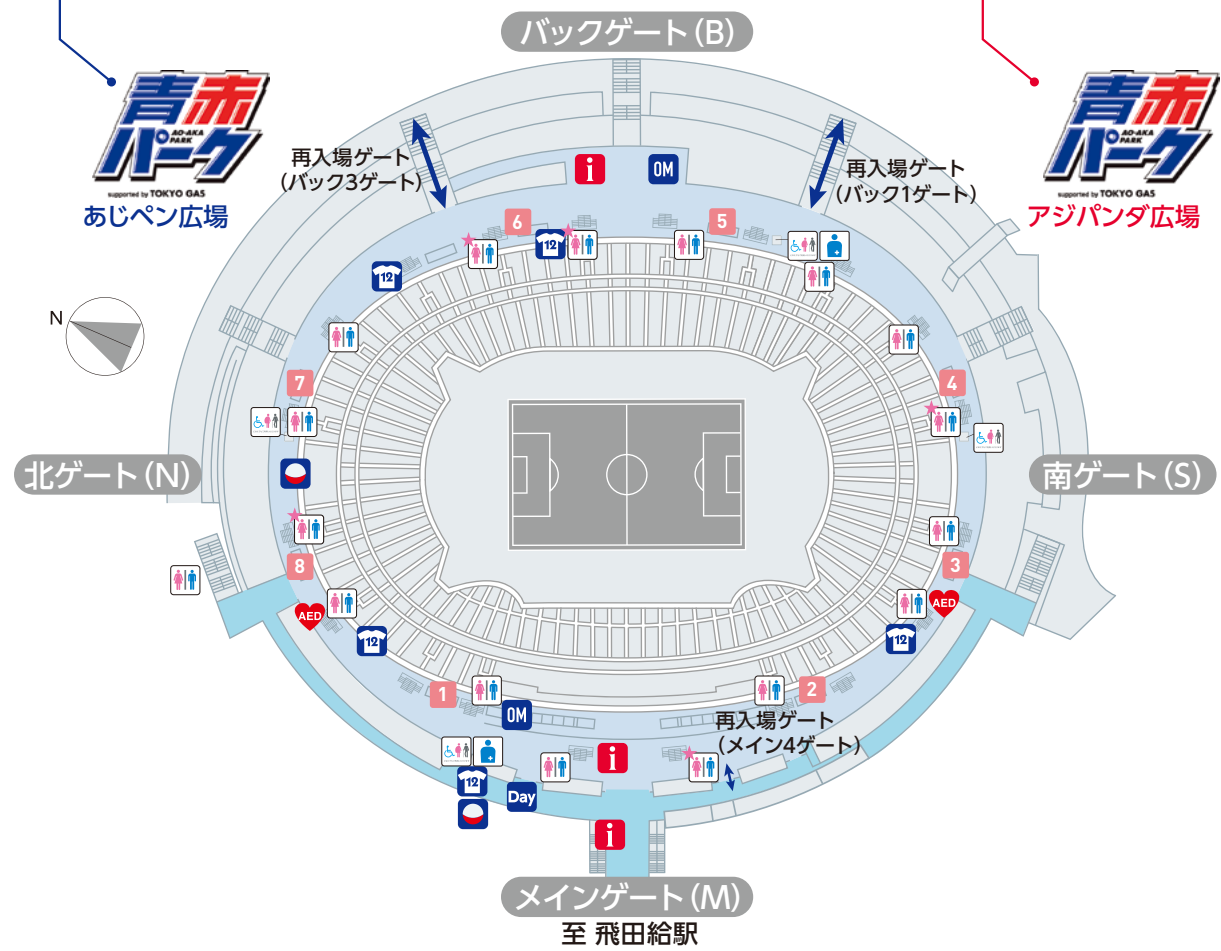

- コンコース飲食売店
- グッズ売店
- OM OFFICIAL MEMBERSHIPブース
- ガチャガチャコーナー
- Day 「めっちゃコミック」ブース
- 総合案内 迷子・落し物センター
- AED
- トイレ
- 誰でもTOILET

みなさまのDAZNでの視聴時間でJリーグ分配金が変わる! スタジアムWi-Fiを活用してFC東京の試合を視聴しよう!

味の素スタジアム無料Wi-Fiサービスは、すべての観客席とコンコースでご利用いただけます。