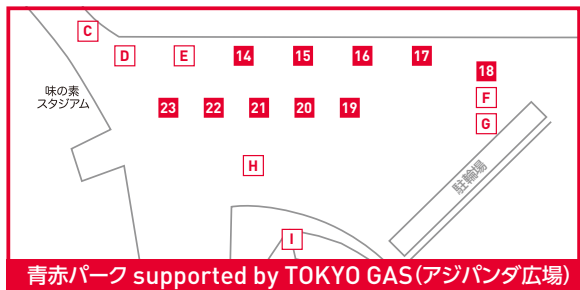

オフィシャルフード売店が登場!
F.C.TOKYO FOOD FACTORY

1,500円購入ごとにオリジナルウェットティッシュをプレゼントします!

- 青赤パーク supported by TOKYO GAS プース&アトラクション
- A FC東京スペシャルサッカー盤
 - B フォトスポット(東京ドロンパエアパルーン&TOKYOモニュメント)
 - C キッズエリア
 - D UFOスライダー
 - E ジャンглファミリー
 - F 味の素スタジアム感謝デーPRブース
 - G AKRacing ベンチ型フォトスポット
 - H シューティングゴルフ(14:00頃~)
 - I フリーエリア(ミニゴールとサッカーボールのある広場)