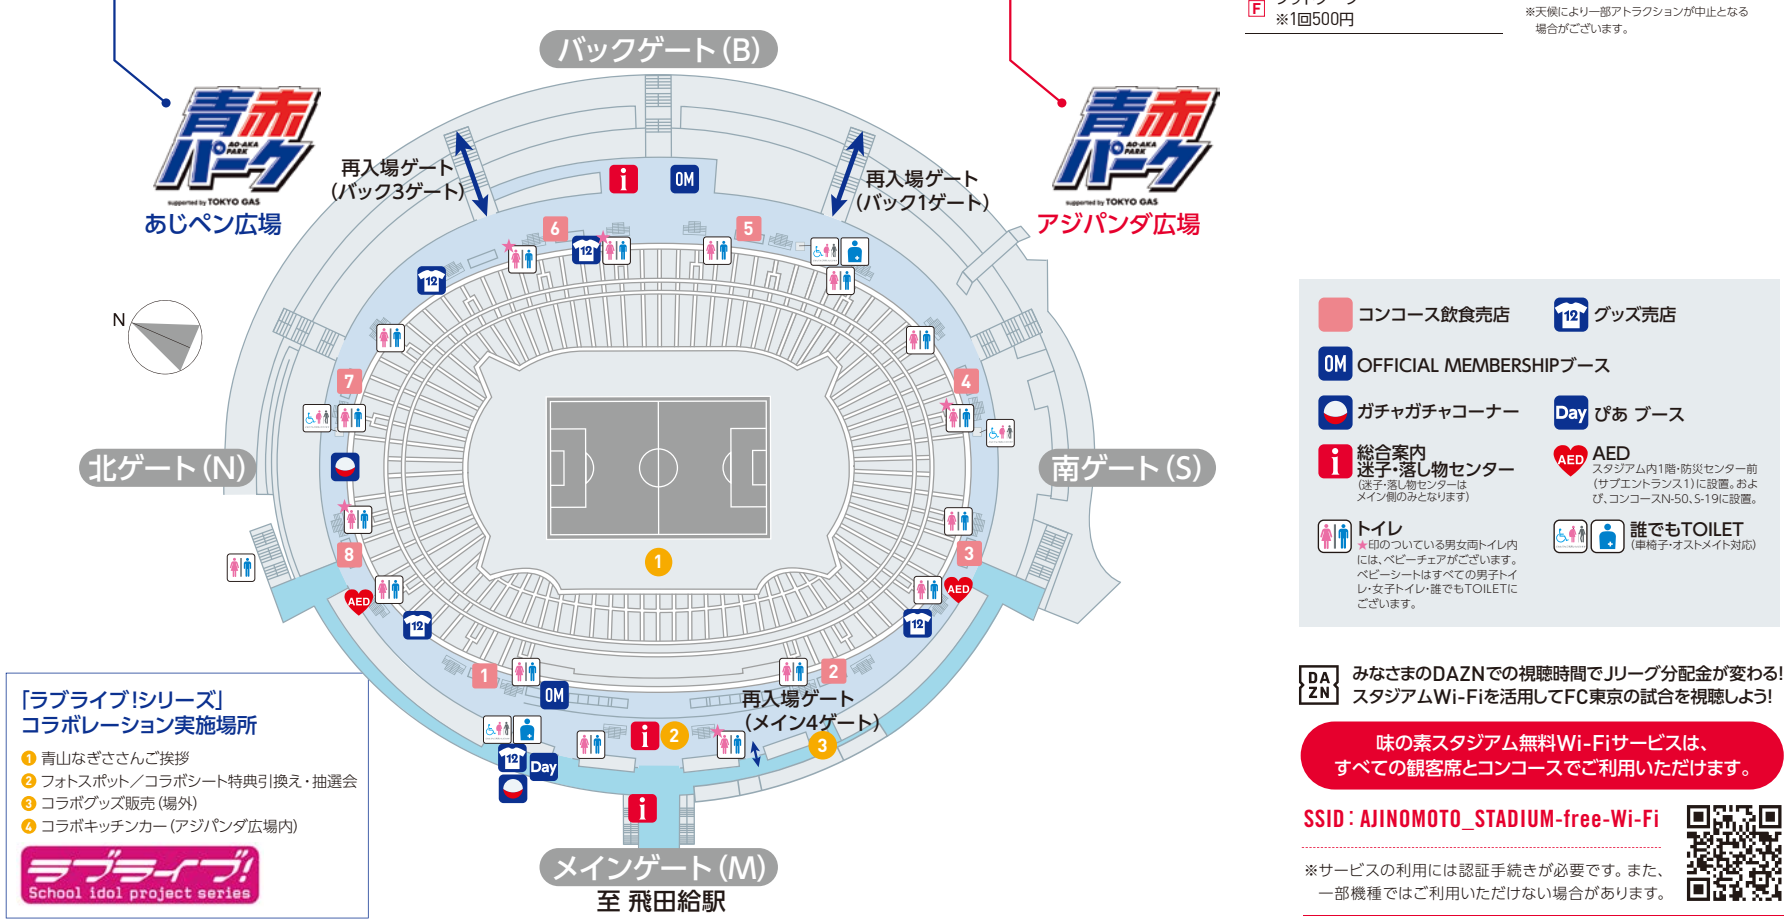

TODAY'S EVENT

Day 「ぴあ Day」を開催! 賞品が当たる抽選会も!

●「Laser Beam Night supported by ぴあ」
「Laser Beam Night supported by ぴあ」を開催します。FC東京史上最大数のレーザー機材を使った光の演出をお楽しみください!
【時間】選手紹介時/選手入場時

●オリジナルグッズが当たる抽選会!
場内に「ぴあ」ブースが登壇! ぴあが手掛ける「サッカー観戦×旅」をテーマにしたアプリ「ユニタビ」をダウンロードして、ブースにて画面をご提示いただくと、賞品が当たる抽選会に参加できます! ぜひブースへお立ち寄りください。
【時間】〜キックオフ 【場所】メイン2ゲート付近(場内)