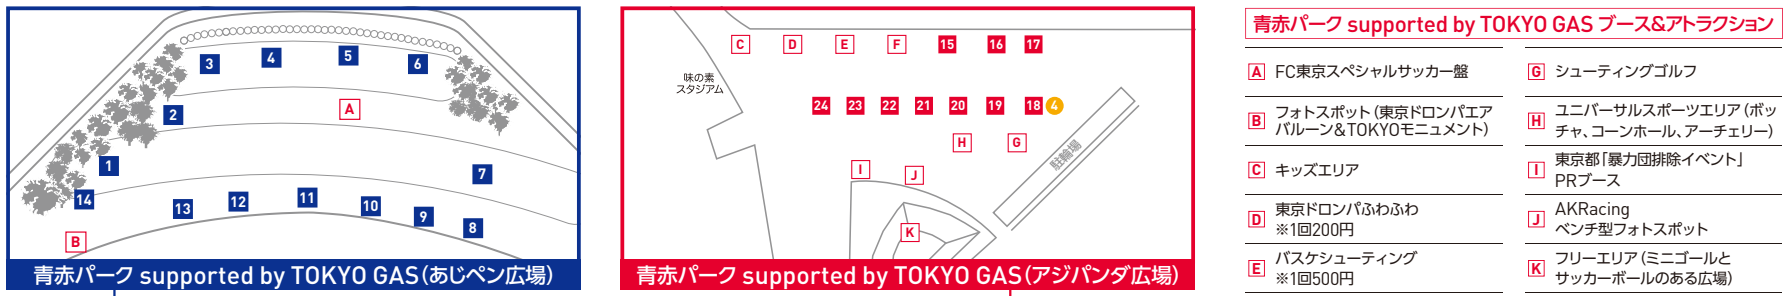

TODAY'S EVENT

Day 「ぴあ Day」を開催! 賞品が当たる抽選会も!

●「Laser Beam Night supported by ぴあ」
「Laser Beam Night supported by ぴあ」を開催します。FC東京史上最大数のレーザー機材を使った光の演出をお楽しみください!
【時間】選手紹介時/選手入場時

●オリジナルグッズが当たる抽選会!
場内に「ぴあ」ブースが登壇! ぴあが手掛ける「サッカー観戦×旅」をテーマにしたアプリ「ユニタビ」をダウンロードして、ブースにて画面をご提示いただくと、賞品が当たる抽選会に参加できます! ぜひブースへお立ち寄りください。
【時間】〜キックオフ 【場所】メイン2ゲート付近(場内)