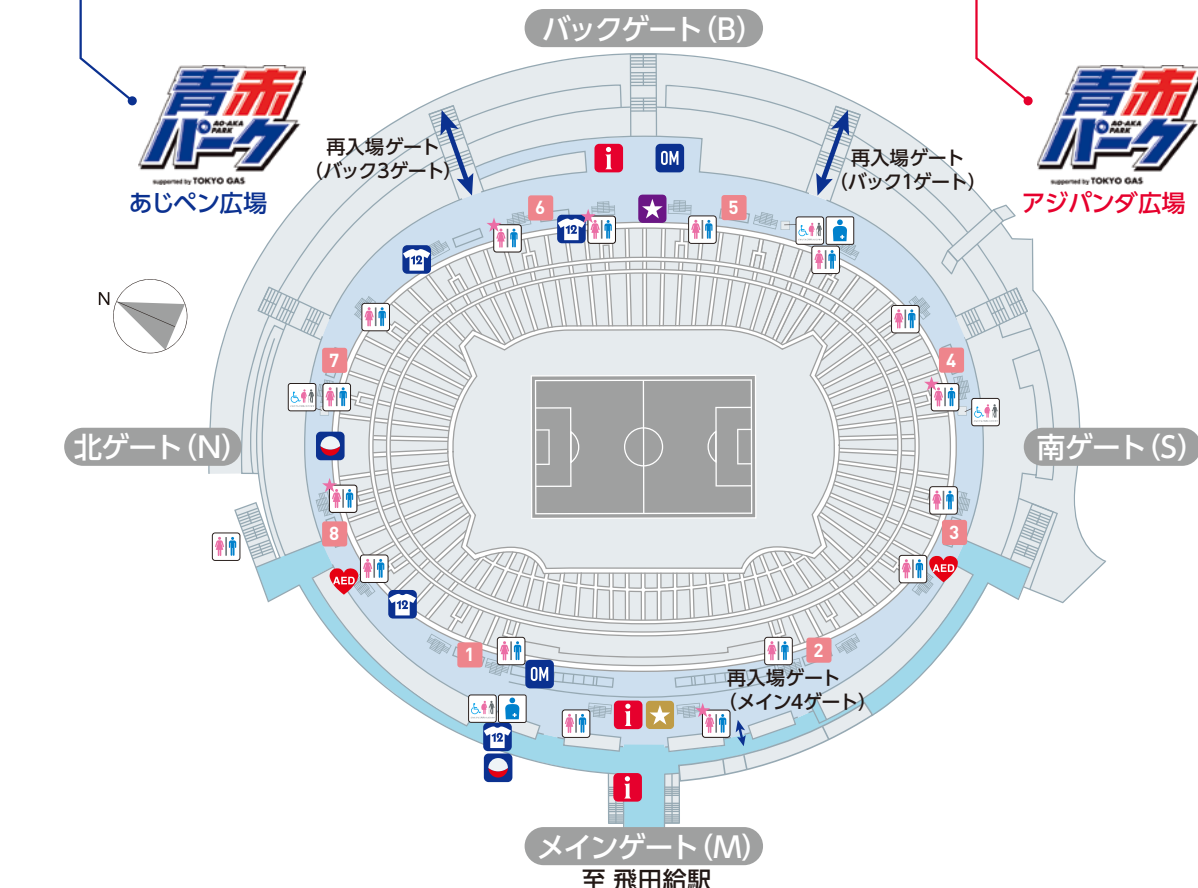

青赤パーク supported by TOKYO GAS 飲食売店(あじペン広場/アジパンダ広場)

コンコース飲食売店

青赤パーク supported by TOKYO GAS プース&アトラクション

- | | |
|--|---|
| A フォトスポット (東京ドロンパエアバルーン& TOKYOモニュメント) | F FC東京めいる ※1回300円 |
| B FC東京スペシャルサッカー盤 | G シューティングゴルフ |
| C キッズエリア | H AKRacing ペンチ型フォトスポット |
| D 東京ドロンパふわふわ ※1回200円 | I フリーエリア(ミニゴルフとサッカーボールのある広場) |
| E ジャンブルファミリー ※1回300円 | <small>*天候により一部アトラクションが中止となる場合がございます。</small> |
-
- | | |
|-----------------------------------|--|
| ■ コンコース飲食売店 | 🛍️ グッズ売店 |
| OM OFFICIAL MEMBERSHIP プース | 🗣️ ガチャガチャコーナー |
| ★ 歴代ユニフォーム展示 | 🌟 優勝トロフィー展示 |
| i 案内案内 (迷子・落し物センター) | AED AED (スタジアム内1箇所: 東京ドロンパ前(サブエントランス1F)設置。および、コンコースN・SO、S-1Fに設置。) |
| ♿ トイレ (男子・女子・多機能トイレ) | 🚻 誰でもTOILET (障がい者用トイレ) |