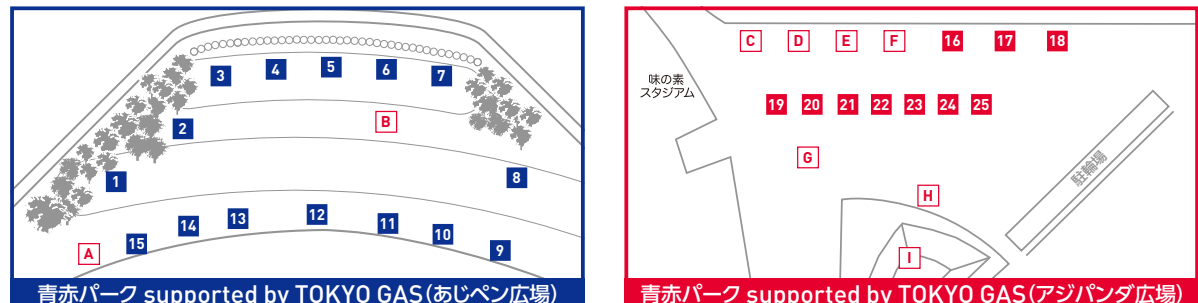

青赤パーク supported by TOKYO GAS 飲食売店(あじペン広場/アジパンダ広場)

コンコース飲食売店

青赤パーク supported by TOKYO GAS プース&アトラクション

- | | |
|--|---|
| A フォトスポット (東京ドロンパエアバルーン& TOKYOモニュメント) | F FC東京めいる ※1回300円 |
| B FC東京スペシャルサッカー盤 | G シューティングゴルフ |
| C キッズエリア | H AKRacing ペンチ型フォトスポット |
| D 東京ドロンパふわふわ ※1回200円 | I フリーエリア(ミニゴルフとサッカーボールのある広場) |
| E ジャンブルファミリー ※1回300円 | <small>*天候により一部アトラクションが中止となる場合がございます。</small> |
-
- | | |
|-----------------------------------|--|
| ■ コンコース飲食売店 | 🛍️ グッズ売店 |
| OM OFFICIAL MEMBERSHIP プース | 🗣️ ガチャガチャコーナー |
| ★ 歴代ユニフォーム展示 | 🌟 優勝トロフィー展示 |
| i 案内案内 (迷子・落し物センター) | AED AED (スタジアム内1箇所: 東京ドロンパ前(サブエントランス1F)設置。および、コンコースN・SO、S-1Fに設置。) |
| ♿ トイレ (男子・女子・多機能トイレ) | 🚻 誰でもTOILET (障がい者用トイレ) |

F.C.TOKYO
OFFICIAL MATCHDAY PROGRAMME

2023 明治安田生命 J1 LEAGUE

FC.TOKYO 25th Anniv. Month

VS **ガンバ大阪**

2023.10.1 SUN 15:00 KICKOFF

2023 明治安田生命J1リーグ 第29節 味の素スタジアム

MIXI MIXI Day

25周年を勝利とともに