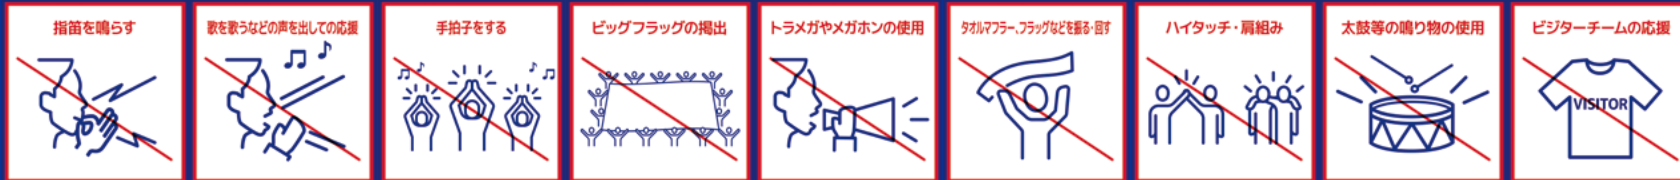

観戦されるみなさまへのお願い

以下のような応援行為は禁止されています。

安全なスタジアム作りのため、みなさまのご協力をお願いいたします。