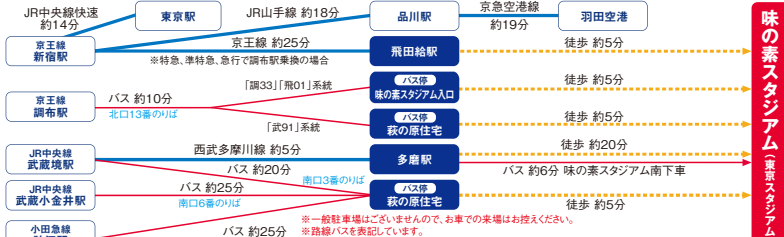

## チケットインフォメーション&アクセス

チケット情報は  
こちら

■アクセス所要時間(2021年3月1日現在)  
新宿駅から飛田給駅まで京王線特急で約17分、準特急で約19分(飛田給駅臨時停車の場合)

AJINOMOTO STADIUM 〒182-0032 東京都調布市西町376-3  
TEL (042)440-0555 FAX (042)440-0550 http://www.ajinomotostadium.com/