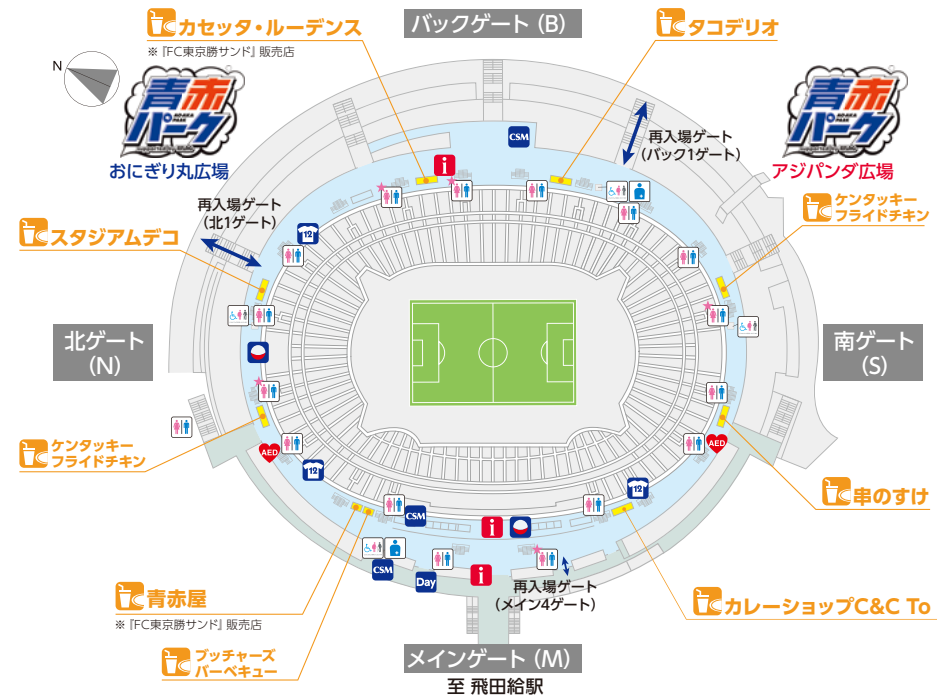

# STADIUM MAP & INFORMATION

- 売店**
- グッズ売店
  - クラブサポートメンバーズ (2021入会受付&U-18入会特典引き換え)
  - クラブファンサービス
- 観戦案内**
- 選手・観戦者センター (選手・観戦者専用)
  - ガチガチコーナー
- トイレ**
- 男女別トイレ (観戦者専用)
  - ベビー用トイレ (観戦者専用)
- その他**
- 誰でもTOILET (観戦者専用)
  - AED (スタジアム内1階・2階・3階・4階・5階・6階・7階・8階・9階・10階・11階・12階・13階・14階・15階・16階・17階・18階・19階・20階)

## TODAY'S EVENT

**Day** 「ジーク」ブースが登場! 観戦記念の1枚を残そう!

青×赤に彩られたブース内には、FC東京の選手や東京ドロボロの等身大写真パネルを設置した撮影コーナーがあります。ご来場の思い出を写真に残すために、ぜひお立ち寄りください!

**【時間】** キックオフまで  
**【場所】** メイン2ゲート付近 (場内)

**青赤パーク(おにぎり丸広場)** フードコート(11:00~14:00)