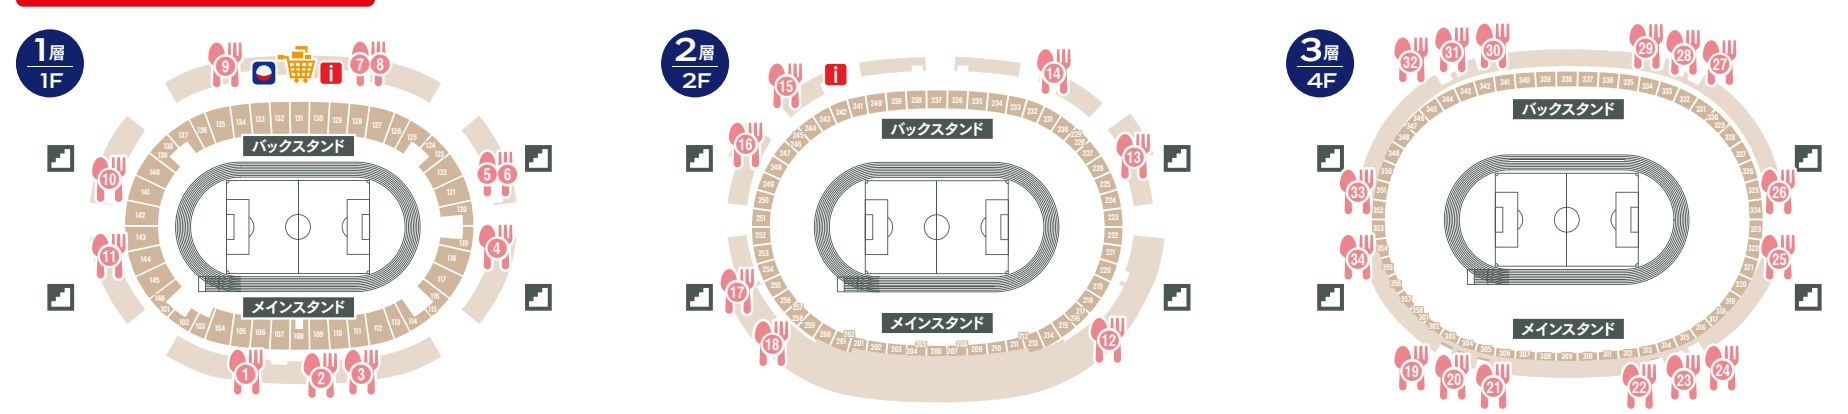

FLOOR MAP 国立競技場 場内フロアマップ

**特殊効果花火と照明による国立特別演出!**

FC東京史上最大発数の特殊効果花火の打ち上げを行うほか、ムービングライトやレーザーによる照明演出を実施します! 国立競技場ならではの特別な演出をお楽しみください!

【時間】選手紹介時/選手入場時 (16:30～19:30頃まで)  
【場所】スタジアム屋根上からの特殊効果花火打ち上げ  
※特殊効果花火・照明演出はそれぞれの座席からお楽しみいただけます。