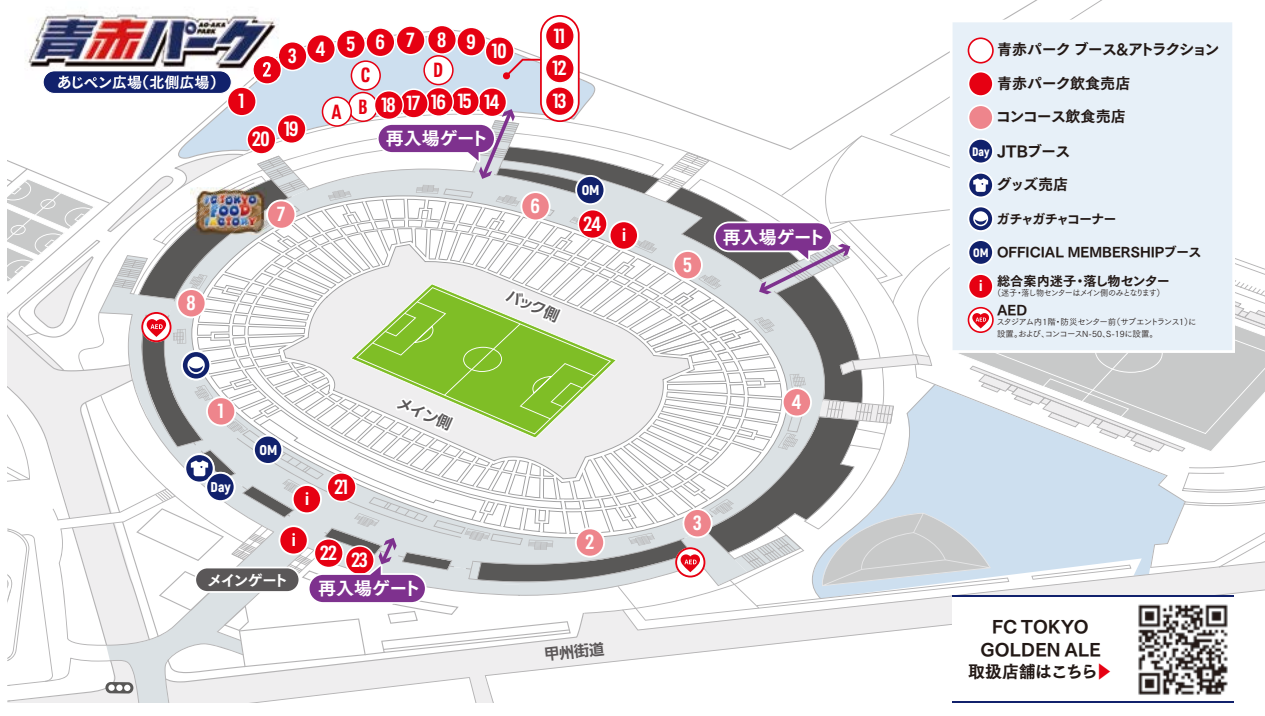

STADIUM MAP & INFORMATION

TIME TABLE

18:15	ゴールキーパー アップ開始
18:25	フィールドプレイヤー アップ開始
18:45	選手紹介 / 選手入場
19:00	キックオフ
19:45	ハーフタイム

東京ドロンパ 出沒情報

- 17:40~18:00
JTBブース周辺 [MAP](#)
- 18:40~19:00
場内一周ピッチレベル人工芝部分
- ハーフタイム
場内一周ピッチレベル人工芝部分