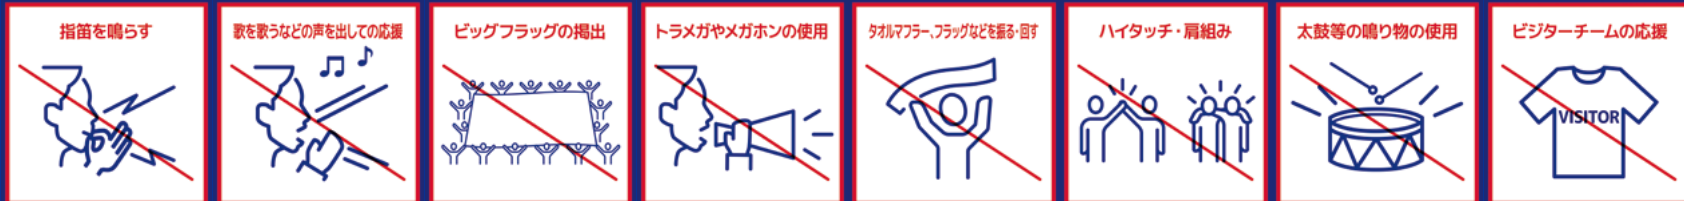

安全なスタジアム作りのため、みなさまのご協力をお願いします。 ※拍手、手拍子は容認されます。