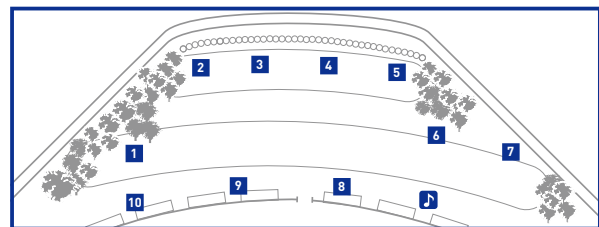

青赤パーク(おにぎり丸広場) フードコート(17:00~19:00)

1 博多一風堂 特製とんこつラーメン 1,000円  
2 燕達屋赤ねこ 特製牛すじ丼 800円  
3 8o2MEATLAB 国産牛すじビーフシチュー 1,000円

4 Lamb'z 仔羊のローストチャリアピンソース 1,200円  
5 肉山2号車 ローストビーフ丼 1,000円 ※数量限定販売  
6 APPLE JACK 牛タン串 700円

**SOCIOのみなさま**  
本日の試合は **パターンB** での開催となります。  
座席シール【開催パターンB】の座席をご利用ください。  
【乱入方式のみなさま】SOCIOカードでは入場できません。

味の素スタジアム無料Wi-Fiサービスは、すべての観客席とコンコースでご利用いただけます。  
**SSID: AJINOMOTO\_STADIUM-free-Wi-Fi**

※サービスの利用には認証手続きが必要です。また、一部機種ではご利用いただけない場合があります。