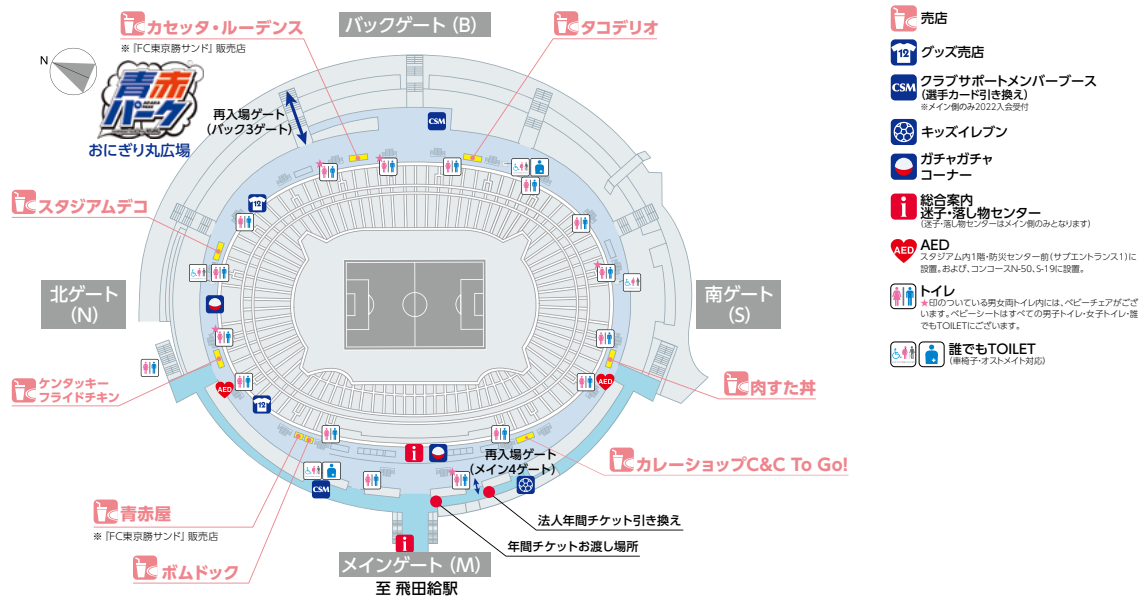

青赤パーク(おにぎり丸広場) フードコート(17:00~19:00)

1 博多一風堂 特製とんこつラーメン 1,000円  
2 燕達屋赤ねこ 特製牛すじ丼 800円  
3 8o2MEATLAB 国産牛すじビーフシチュー 1,000円

4 Lamb'z 仔羊のローストチャリアピンソース 1,200円  
5 肉山2号車 ローストビーフ丼 1,000円 ※数量限定販売  
6 APPLE JACK 牛タン串 700円

7 焼製スギヤ商店 スパイシーチキンとローストビーフの焼製ドライカレー 1,100円  
8 芋やす 焼き芋サンド 750円  
9 T.Y.HARBOR BREWERY F.C.TOKYO BEER in AO-AKA PARK 900円(ラフサイズ)

10 SEAFOOD MARKET フルーツ東京MIXサンド 700円  
テックボールを体験! テックボール日本代表選手によるデモンストレーションや、初めての方も楽しめる体験会を行います!

**SOCIOのみなさま**  
本日の試合は **パターンB** での開催となります。  
座席シール【開催パターンB】の座席をご利用ください。  
【乱入方式のみなさま】SOCIOカードでは入場できません。

味の素スタジアム無料Wi-Fiサービスは、すべての観客席とコンコースでご利用いただけます。  
**SSID: AJINOMOTO\_STADIUM-free-Wi-Fi**

※サービスの利用には認証手続きが必要です。また、一部機種ではご利用いただけない場合があります。