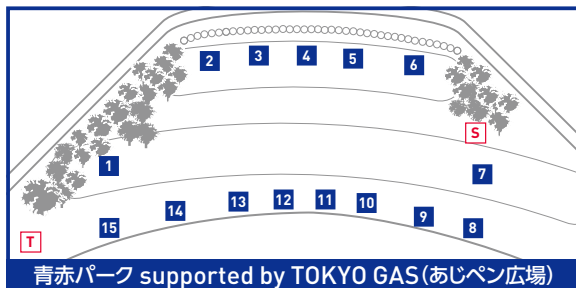

コンコース飲食売店

1 肉山 ローストビーフ丼 1,000円	2 つきぢ松露 青赤松露サンド 700円	3 FC東京BRキッチン FC東京X餃子 700円	4 FC東京BRキッチン FC東京WINNERチーズカレーパン 500円 NEW	4 Y's CAFE ロングポテト串 600円	5 ダルチアーノ ジェラート6種 シングル:500円 ダブル:800円	6 肉山 肉山の肉弁当 1,000円	7 東京西橋丁 黒焼きそば 800円	8 カレーショップC&C To Go! カレーフルスト 700円		
9 肉山 ローストビーフ丼 1,000円	7 西京屋 肉 周弁当~6種の惣菜~ 1,000円	13 モスのキッチンカー-MOS 50 F.C.TOKYO W BURGER 1,500円	14 焼き芋専門店 芋やず 焼き芋サンド 750円	10 焼肉必勝弁当 焼肉必勝弁当 1,000円	11 F.C.TOKYO OFFICIAL SWEETS SHOP サクサク新食感 TOKYOケトル コーン (BLUE&RED) 700円	12 あぶり屋 カルビ串 800円	13 パニヤツリーカフェ スパイシーガパオ 850円	14 焼肉・密木焼肉店 密木焼肉店の牛ハラミ串 700円		
15 EL CAMON by T.HARBOR Brewery F.C.TOKYO BEER in AG-AKA PAIK ラージサイズ:900円	16 いきなりステーキ サーロインステーキ弁当 950円	17 キッチンカーニバル 名古屋スタイルみつま! 台湾焼きそば 650円	18 K's Pit グラハムスーパーガー 1,100円	HUB パチマエブルー 650円	19 hola! TACOS タコメニース 800円	20 BULLDOG CAFE 北海道弁当 (餅餅とサンマの コラ弁当) 並 1,100円	21 タコパリア フライドタコス6個 600円	22 たしろ クラブサンド 700円		
23 LUANA COFFEE 前掛けポーク 400円	24 府中いちご狩り園 いちごけずり 600円	25 ダイニングいっつ 牛すじカレー 850円	オフィシャルフード売店が登場! F.C.TOKYO FOOD FACTORY 1,500円購入ごとにオリジ ナルウェットティッシュをプ レゼントします!						26 TOKYO BE BORN F.C.TOKYO FOOD FACTORY TOKYO BE BORN 1,200円	27 ケンタッキーフライドチキン BOXポテト 1,000円

青赤パーク supported by TOKYO GAS プース&アトラクション

1. 「NO PLANET, NO TOKYO」イベントブース
2. **A** ぐらしのサス活
     スタンプラリーブース
   - **B** MY FOOTBALL KIT
     supported by 大矢運送
   - **C** 廃材を使った
     アートワークショップ
   - **D** リユース塗料で彩ろう!
     supported by 三興塗料
   - **E** SDGsカードゲーム
     supported by きらぼし銀行
   - **F** 親子で編む
     オリジナルアクセサリ制作
   - **G** 健康チェックブース
     supported by 明治安田生命
   - **H** リユースプロジェクト
     supported by トレファク
   - **I** フードドライブブース
   - **J** ECOバス販売
   - **K** 東京都[HTT]PRブース
   - **L** ステージイベント
   - **M** 府中市PRブース
   - **N** フリーエリア (ミニゴールと
     サッカーボールのある広場)
   - **O** キッズエリア
   - **P** UF0スライダー
     ※1回300円
   - **Q** 遊園地
     ※1回300円
   - **R** AKRacing ベンチ型
     フォトスポット
   - **S** フォトスポット (東京ドロンパ
     エアレール&モニュメント)
   - **T** フォトスポット (東京ドロンパ
     エアレール&モニュメント)
3. ※天候により一部アトラクションが中止となる場合がございます。