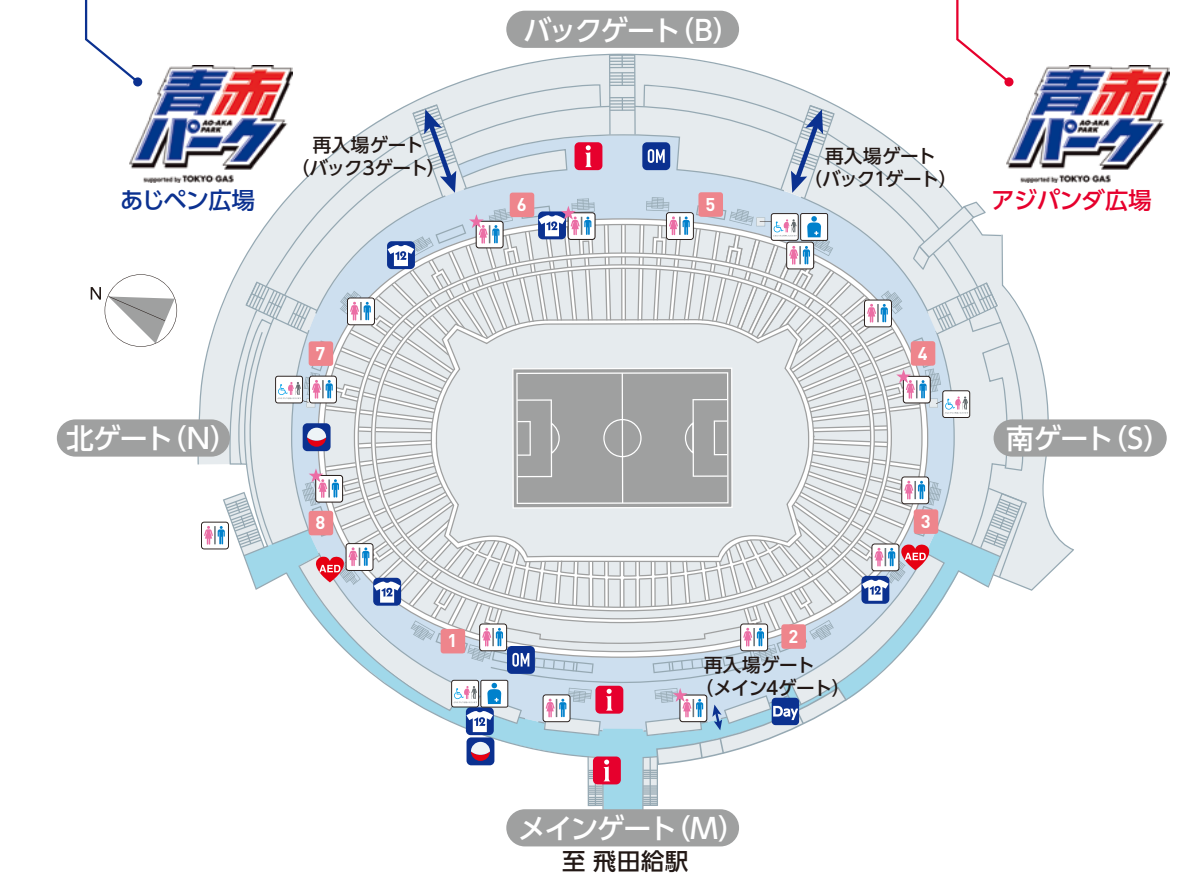

TODAY'S EVENT

Day FC東京とこれからの未来について考える『NO PLANET, NO TOKYO』を開催!

これからの未来を担う子どもたちとともに、社会や地域課題解決の方法を考えるきっかけになるような、様々なイベントを実施します!

- ●キッズTシャツをプレゼント!
  小学生以下のご来場者様にキッズTシャツをプレゼントいたします。
- ●ステージコンテンツ
  青赤パーク supported by TOKYO GAS アジバンダ広場にて、様々なステージイベントを実施!

【場所】 メイン4ゲート
【時間】 ハーフタイム終了まで
【配布対象】 当日の試合観戦チケットをお持ちの小学生以下のお子様
※特設ブースにて試合観戦チケットのご提示をお願いいたします。
※受け取りの際は必ずお子さまご本人がご観覧ください。

【時間】 17:15~17:45
【ゲスト】 フルーツポンチ / パルベノ / インボシガム/タケト

東京都[HTT]トークイベント
【時間】 18:00~18:20
【出演】 堀ゆかり、石川直宏CC、FC東京トップチーム選手

- コンコース飲食売店
- OFFICIAL MEMBERSHIPブース
- NO PLANET, NO TOKYO キッズTシャツ引き換え
- 総合案内 迷子・遺失物センター (迷子・遺失物センターは、メイン前のみとなります)
- トイレ (※目のついている男女トイレ内には、ベビースイッチが設置されています。ベビースイッチはすべての男子トイレ・女子トイレ・誰でもTOILETにございます)
- グッズ売店
- ガチャガチャコーナー
- AED (※スタジアム内1階・防災センター前(サブエントランス1)に設置。および、コンコースN50、S-19に設置)
- 誰でもTOILET (※障害者・高齢者・妊婦者対応)

みなさまのDAZNでの視聴時間でJリーグ分配金が変わる! スタジアムWi-Fiを活用してFC東京の試合を視聴しよう!

味の素スタジアム無料Wi-Fiサービスは、すべての観客席とコンコースでご利用いただけます。

SSID: AJINOMOTO_STADIUM-free-Wi-Fi

※サービスの利用には認証手続きが必要です。また、一部機種ではご利用いただけません。

少年少女観戦送迎バスツアー協賛

光通	NAVI Trading Japan
品川宿・青物横丁商店街	肉汁餃子のダンダダン
セントロ	梅窓院
禅林寺	BRI
タレントリスト	プロダクション人力舎
東京アスレティッククラブ	Royal Riviera Japan

※五十音順。(株)、(有)等は省いております。※が本日のスポンサーです。

バスツアー参加チーム
カナルキッカーズ(港区)

F.C.TOKYO OFFICIAL MATCHDAY PROGRAMME

2023 明治安田生命 J1 LEAGUE

VS 名古屋グランパス

2023.6.24 SAT 19:00 KICKOFF

2023 明治安田生命J1リーグ 第18節 味の素スタジアム

特設サイト公開中!

NO PLANET, NO TOKYO

新しいスタート

11 MF WATANABE RYOMA
渡邊 凌磨

ピーター クラモフスキー新監督が就任しました。監督交代をどう受け止めたか? 自分の中では冷静に受け止めたと思っていたのですが、実際は複雑な気持ちでした。それだけ自分がチームのことを考える選手になってきたのかもしれない。アルベル前監督に教えてもらったことはこれからも活かしていきたいと思っています。新監督がめざしているスタイルや戦術についてはどう感じていますか? 今はまだ細かい戦術よりも、戦う姿勢やメンタリティについて強く言われています。トレーニングも強度があって休む時間がないので、こういう部分が試合に活かせるような気がします。今節対戦する名古屋グランパスには、昨夏まで東京

で背番号11を背負っていた永井謙佑選手がいます。対戦相手として迎える心境はいかがですか? 自分が背番号11をつけてから永井選手と対戦するのは初めてなので楽しみです。プレースタイルは全く違いますが、自分なりの11番として戦う姿を永井選手に見せられたら嬉しく思います。シーズン後半戦で巻き返しを図るためにも重要な試合になります。意気込みをお願いします。自分たちが頑張っている姿を見せることは大事だと思いますが、それよりも勝点を積み上げていくチームをファン・サポーターに見てほしいと思っています。前半戦とは違う姿を見せていきたいですし、もっと貪欲に結果を求めて、内容の良い試合でも勝点を獲れるように頑張ります。

#東京が熱狂

クラブスポンサー CLUB SPONSOR

TOKYO GAS	三菱商事	MITSUI & CO.	清水建設
きらぼし銀行	TOKYO MX	MIXI	
new balance	LIFEMAL	めざましテレビ	エイジエック
みずほ	セブン-イレブン	FIRST PARTNERS	INPEX
MITSUBISHI ELECTRIC	日本郵船	関電工	Veritasstran
Sieg	AKRACING	NER	DYM
IHI	日鉄P&E	nishikawa	岡谷鋼機
SHIPS	paidy	HL777	R1
帝京大学	ジェイワイプランニング	KIRIN	グッドコムアセット
ニシヤマ	大成建設	TEIJIN	東京ガス不動産
PTD Inc.	AZS	Timee	PRTIMES
ELSA	JOYSOUND	moderna	KEIO