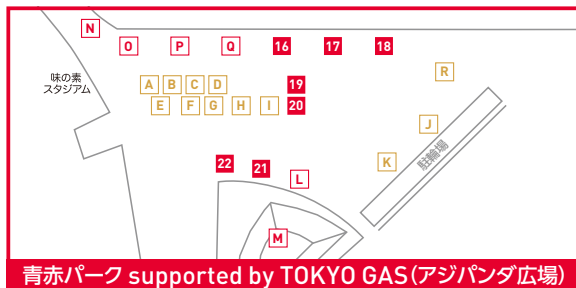

コンコース飲食売店

1 肉山 ローストビーフ丼 1,000円	2 つきぢ松露 青赤松露サンド 700円	3 FC東京BRキッチン FC東京X餃子 700円	4 FC東京BRキッチン FC東京WINNERチーズカレーパン 500円 NEW	4 Y's CAFE ロングポテト串 600円	5 ダルチアーノ ジェラート6種 シングル:500円 ダブル:800円	6 肉山 肉山の肉弁当 1,000円	7 東京西橋丁 黒焼きそば 800円	8 カレーショップC&C To Go! カレーフルスト 700円		
9 肉山 ローストビーフ丼 1,000円	7 西京屋 肉 周弁当~6種の惣菜~ 1,000円	13 モスのキッチンカー-MOS 50 F.C.TOKYO W BURGER 1,500円	14 焼き芋専門店 芋やず 焼き芋サンド 750円	10 焼肉必勝弁当 焼肉必勝弁当 1,000円	11 F.C.TOKYO OFFICIAL SWEETS SHOP サクサク新食感 TOKYOケトル コーン (BLUE&RED) 700円	12 あぶり屋 カルビ串 800円	13 パニヤツリーカフェ スパイシーガパオ 850円	14 焼肉・密木焼肉店 密木焼肉店の牛ハラミ串 700円		
15 EL CAMON by T.HARBOR Brewery F.C.TOKYO BEER in AG-AKA PAIK ラージサイズ:900円	16 いきなりステーキ サーロインステーキ弁当 950円	17 キッチンカーニバル 名古屋スタイルみつま! 台湾焼きそば 650円	18 K's Pit グラハムスーパーガー 1,100円	HUB パチマエブルー 650円	19 hola! TACOS タコメニース 800円	20 BULLDOG CAFE 北海道弁当 (餅餅とサンマの コラ弁当) 並 1,100円	21 タコパリア フライドタコス6個 600円	22 たしろ クラブサンド 700円		
23 LUANA COFFEE 前掛けポーク 400円	24 府中いちご狩り園 いちごけずり 600円	25 ダイニングいっつ 牛すじカレー 850円	オフィシャルフード売店が登場! F.C.TOKYO FOOD FACTORY 1,500円購入ごとにオリジ ナルウェットティッシュをプ レゼントします!						26 TOKYO BE BORN F.C.TOKYO FOOD FACTORY TOKYO BE BORN 1,200円	27 ケンタッキーフライドチキン BOXポテト 1,000円

青赤パーク supported by TOKYO GAS プース&アトラクション

1. 「NO PLANET, NO TOKYO」イベントブース
2. **A** ぐらしのサス活
     スタンプラリーブース
   - **B** MY FOOTBALL KIT
     supported by 大矢運送
   - **C** 廃材を使った
     アートワークショップ
   - **D** リユース塗料で彩ろう!
     supported by 三興塗料
   - **E** SDGsカードゲーム
     supported by きらぼし銀行
   - **F** 親子で編む
     オリジナルアクセサリ制作
   - **G** 健康チェックブース
     supported by 明治安田生命
   - **H** リユースプロジェクト
     supported by トレファク
   - **I** フードドライブブース
   - **J** ECOバス販売
   - **K** 東京都[HTT]PRブース
   - **L** ステージイベント
   - **M** 府中市PRブース
   - **N** フリーエリア (ミニゴールと
     サッカーボールのある広場)
   - **O** キッズエリア
   - **P** UF0スライダー
     ※1回300円
   - **Q** 遊園地
     ※1回300円
   - **R** AKRacing ベンチ型
     フォトスポット
   - **S** フォトスポット (東京ドロンパ
     エアレール&モニュメント)
   - **T** フォトスポット (東京ドロンパ
     エアレール&モニュメント)
3. ※天候により一部アトラクションが中止となる場合がございます。