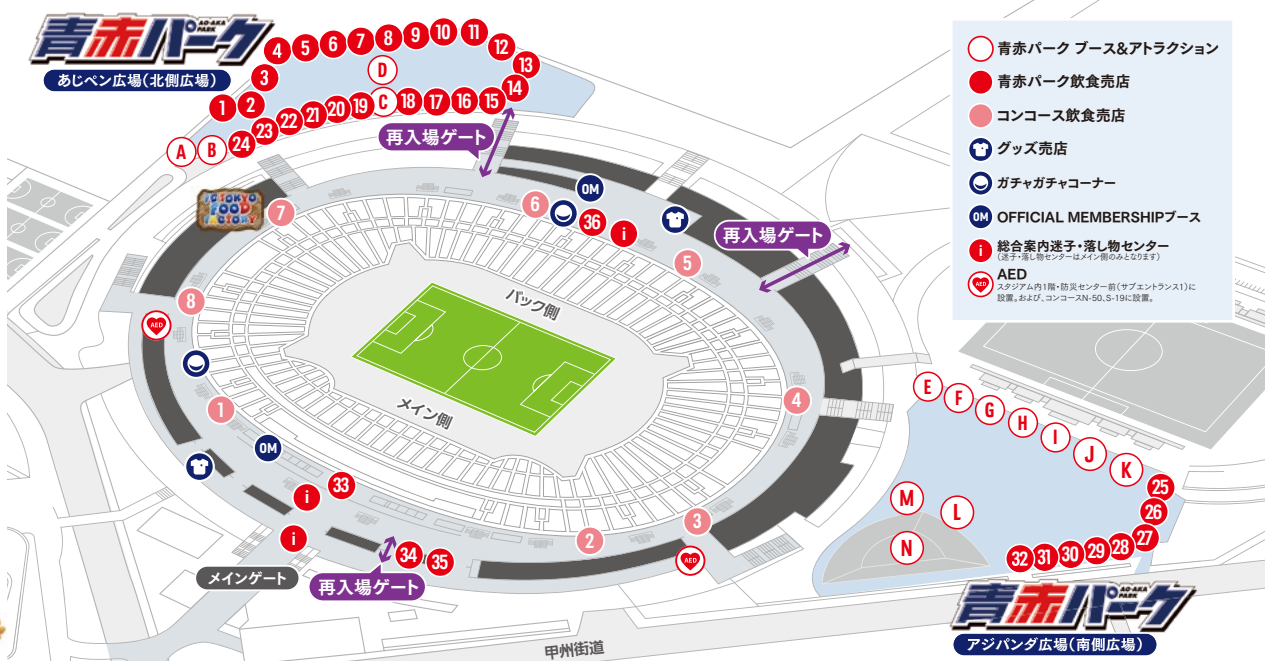

東京が熱狂

OFFICIAL PARTNER

BUS PARTNER

光通 品川宿・青物横丁商店街 タレントリスト 東京ガス NAVI Trading Japan

※五十音順。(株)、(有)等は省いております。

TIME TABLE

Table with 2 columns: Time (14:15, 14:25, 14:45, 15:00, 15:45) and Event (Goalkeeping warm-up, Field player warm-up, Player introduction, Kick-off, Half-time).

東京ドロンパ 出欠情報

- 13:15~13:35 青赤パーク アジバンダ広場(南側広場)
● 14:40~15:00 場内一周(ピッチベル人工芝部分)
● ハーフタイム 場内一周(ピッチベル人工芝部分)

本日の試合情報 (FC東京公式WEBサイト)

青赤パーク ブース&アトラクション table listing various food and entertainment options with prices.